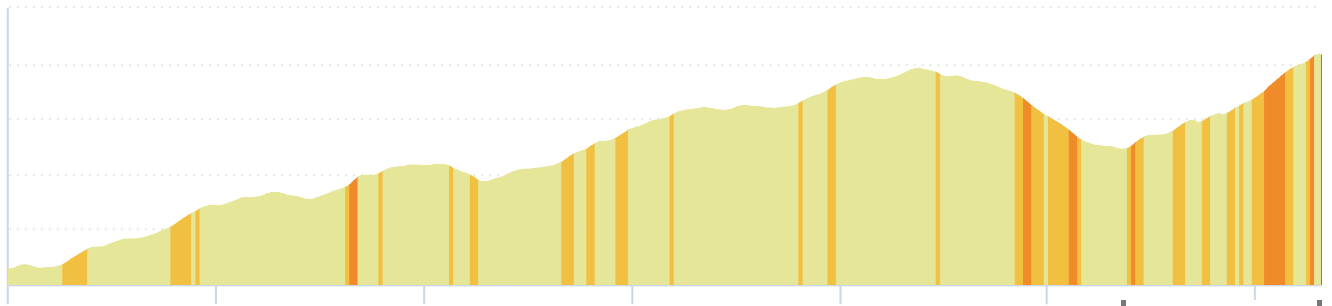

12479804 | Ciclismo - Strada | Fara medio

Via Baciabove -> Fara in Sabina

43.261 km \uparrow 892 m \downarrow 465 m Δ 31 m \blacktriangle 461 m

12479781 | Ciclismo - Strada | Fara corto

Via Baciabove -> Fara in Sabina

31.575 km \uparrow 671 m \downarrow 245 m Δ 33 m Δ 460 m

33m 460m 671m 245m

<5% <7% <10% <15% >15%

2 km

12479804 | Ciclismo - Strada | Fara medio

Via Baciabove -> Fara in Sabina

43.261 km \uparrow 892 m \downarrow 465 m Δ 31 m Δ 461 m

© 2021 Openrunner

12479793 | Ciclismo - Strada | Fara lungo

Via Baciabove -> Fara in Sabina

69.976 km \uparrow 1512 m \downarrow 1085 m Δ 30 m \blacktriangle 507 m

<5% <7% <10% <15% >15%

30m 507m 1512m 1085m