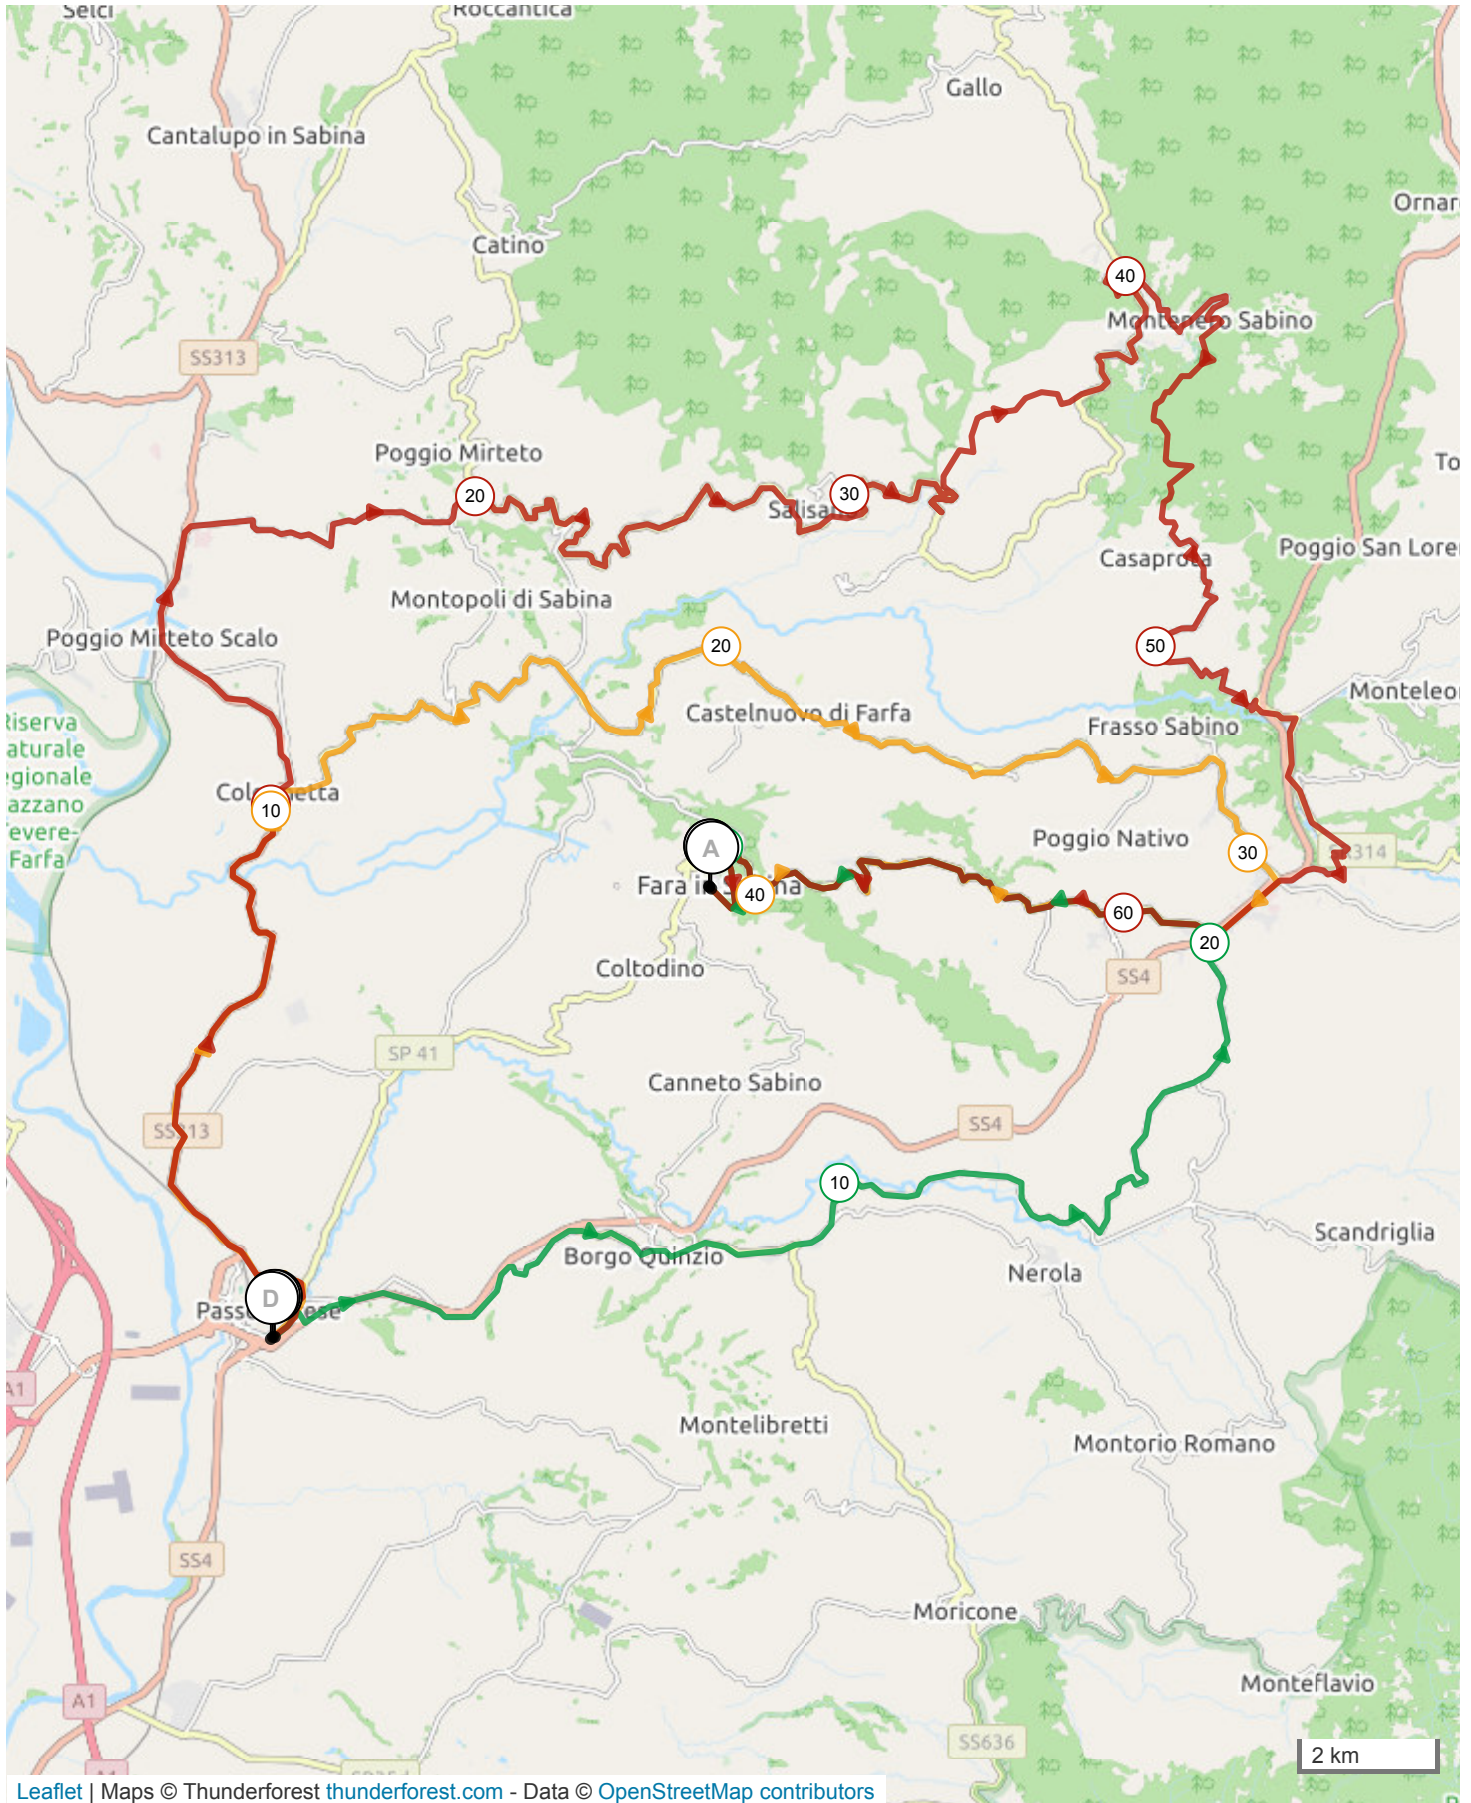

12479804 | Ciclismo - Strada | Fara medio

Via Baciabove -> Fara in Sabina

43.261 km \uparrow 892 m \downarrow 465 m Δ 31 m \blacktriangle 461 m

12479781 | Ciclismo - Strada | Fara corto

Via Baciabove -> Fara in Sabina

31.575 km \uparrow 671 m \downarrow 245 m Δ 33 m Δ 460 m

33m 460m 671m 245m

<5% <7% <10% <15% >15%

2 km

12479804 | Ciclismo - Strada | Fara medio

Via Baciabove -> Fara in Sabina

43.261 km \uparrow 892 m \downarrow 465 m Δ 31 m Δ 461 m

<5% <7% <10% <15% >15%

31m 461m 892m 465m

Leaflet | Maps © Thunderforest thunderforest.com - Data © OpenStreetMap contributors

Il diritto di riproduzione è riservato unicamente ad un utilizzo personale e privato (no uso commerciale).
Quando si pratica la vostra attività, rispettate le proprietà e le strade private.

© 2021 Openrunner

12479793 | Ciclismo - Strada | Fara lungo

Via Baciabove -> Fara in Sabina

69.976 km \uparrow 1512 m \downarrow 1085 m Δ 30 m \blacktriangle 507 m

<5% <7% <10% <15% >15%

30m 507m 1512m 1085m