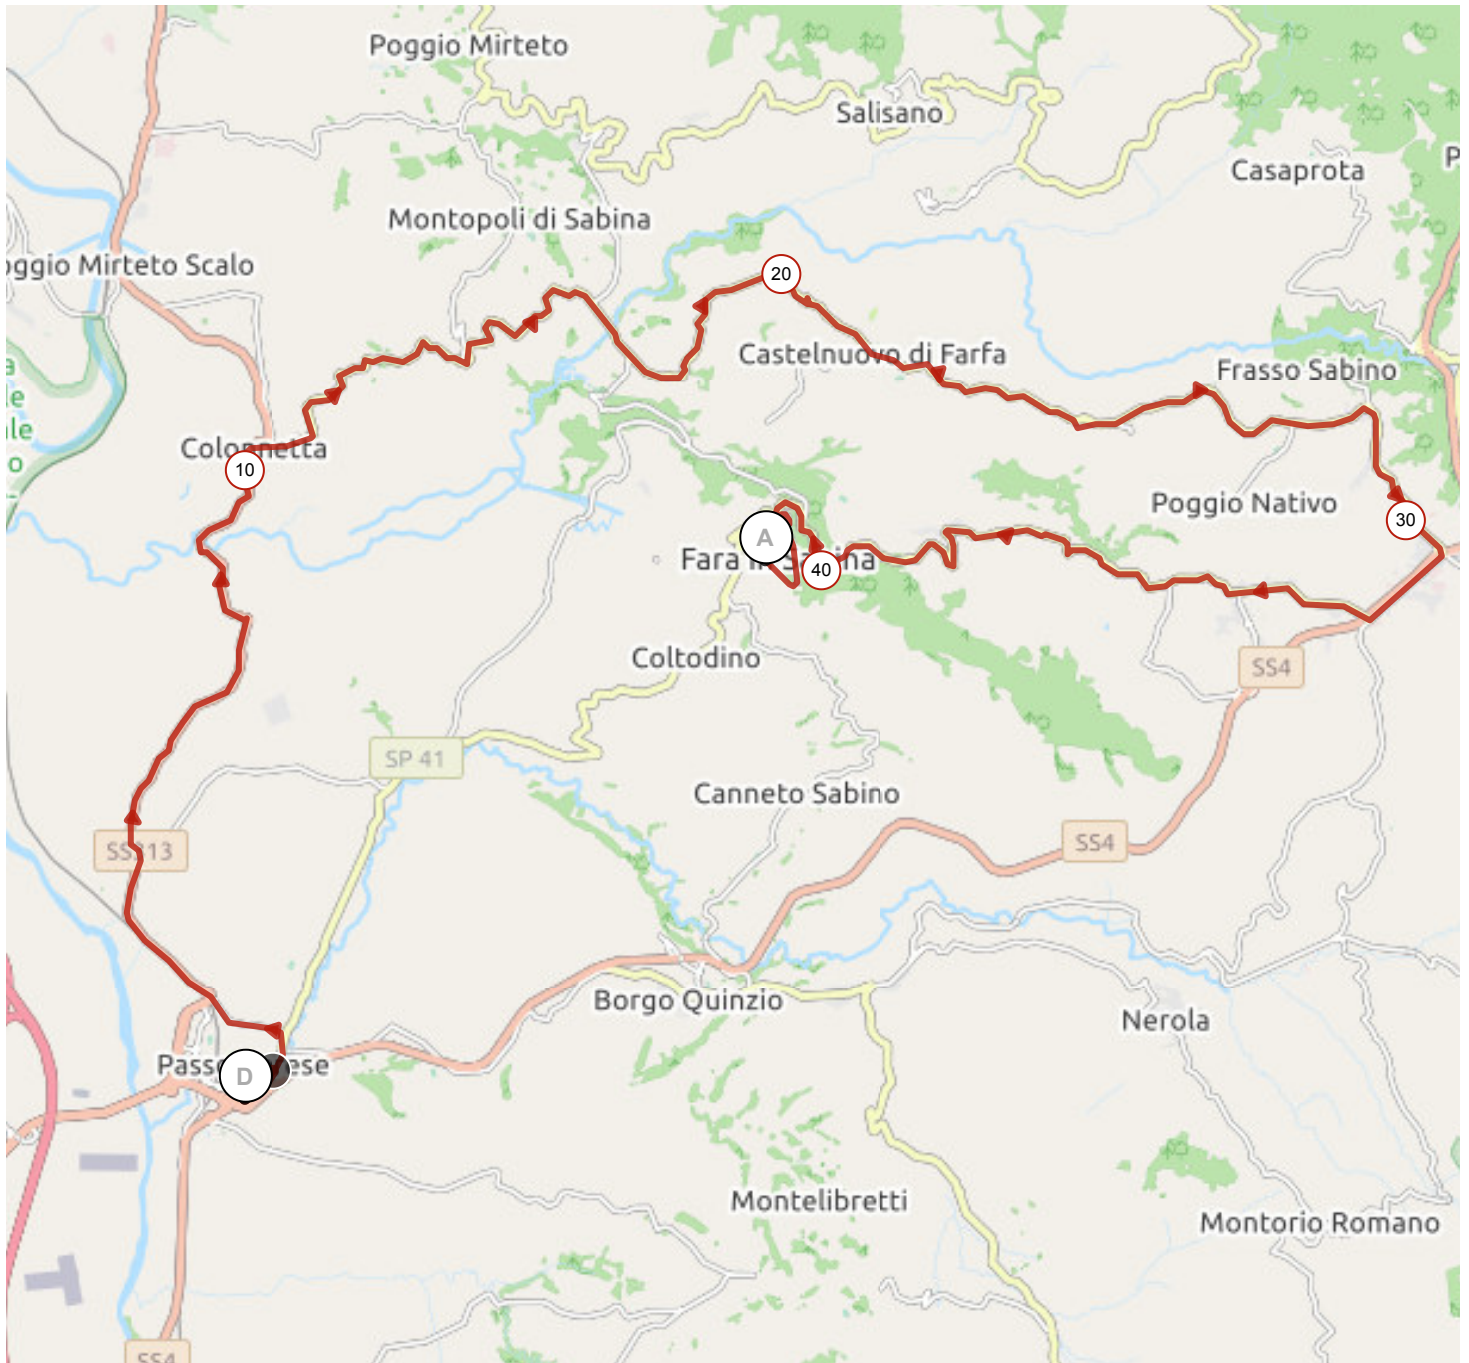

12479804 | Ciclismo - Strada | Fara medio

Via Baciabove -> Fara in Sabina

43.261 km \uparrow 892 m \downarrow 465 m Δ 31 m \blacktriangle 461 m

12479781 | Ciclismo - Strada | Fara corto

Via Baciabove -> Fara in Sabina

31.575 km \uparrow 671 m \downarrow 245 m Δ 33 m Δ 460 m

33m 460m 671m 245m

<5% <7% <10% <15% >15%

2 km

12479804 | Ciclismo - Strada | Fara medio

Via Baciabove -> Fara in Sabina

43.261 km \uparrow 892 m \downarrow 465 m Δ 31 m Δ 461 m

© 2021 Openrunner

12479793 | Ciclismo - Strada | Fara lungo

Via Baciabove -> Fara in Sabina

69.976 km \uparrow 1512 m \downarrow 1085 m Δ 30 m \blacktriangle 507 m

<5% <7% <10% <15% >15%

30m 507m 1512m 1085m

2 km