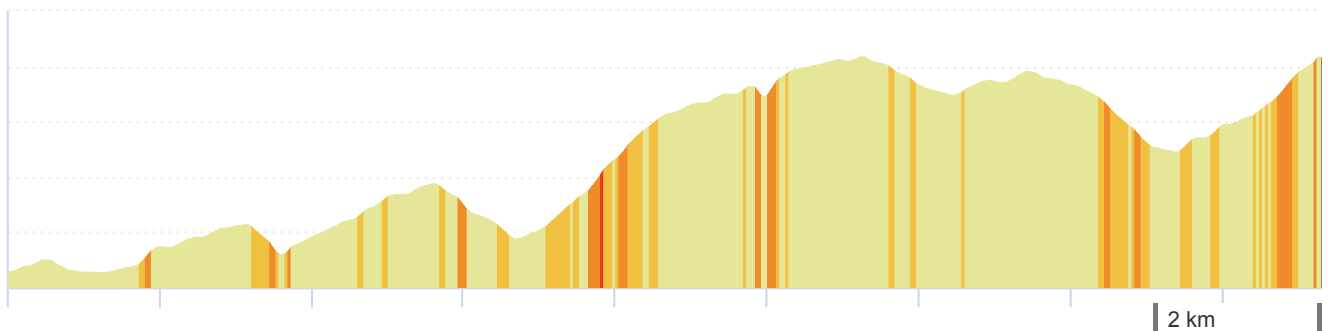

Leaflet | Maps © Thunderforest thunderforest.com - Data © OpenStreetMap contributors

Il diritto di riproduzione è riservato unicamente ad un utilizzo personale e privato (no uso commerciale).
Quando si pratica la vostra attività, rispettate le proprietà e le strade private.

© 2021 Openrunner