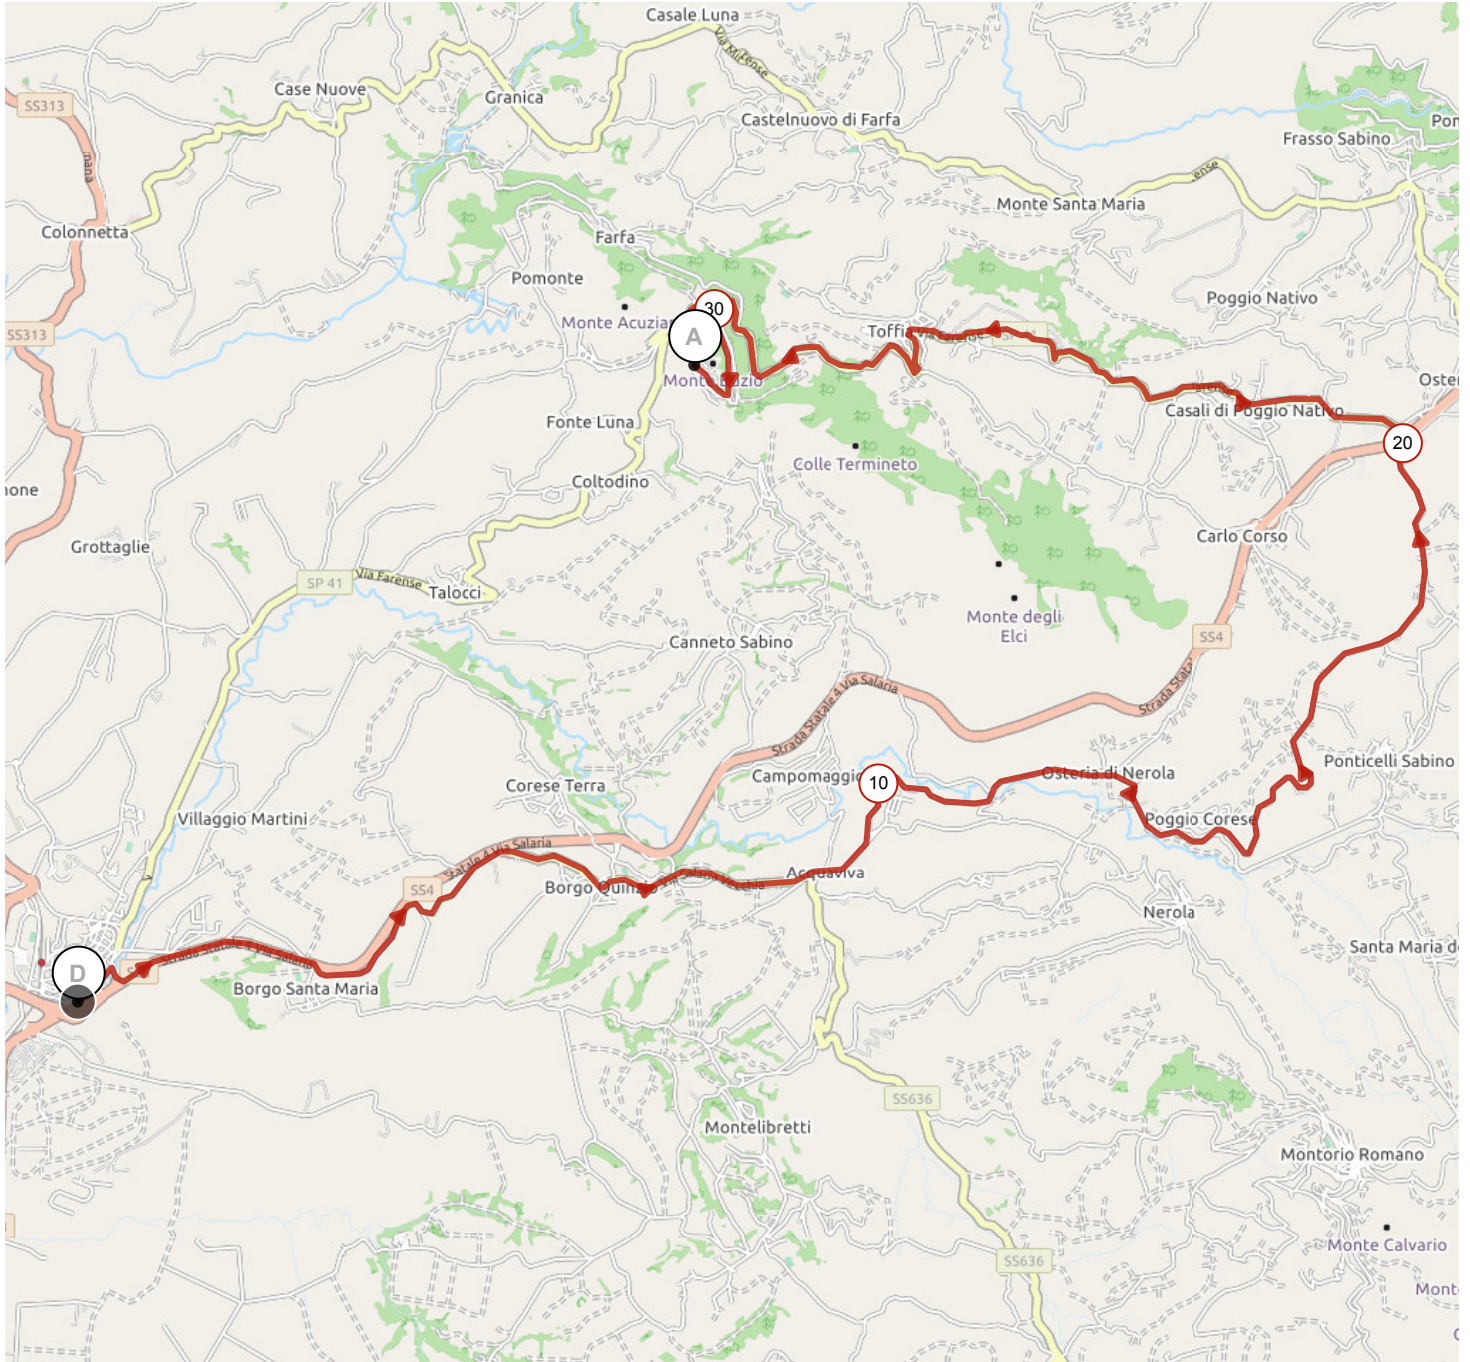

12479804 | Ciclismo - Strada | Fara medio

Via Baciabove -> Fara in Sabina

43.261 km \uparrow 892 m \downarrow 465 m Δ 31 m \blacktriangle 461 m

12479781 | Ciclismo - Strada | Fara corto

Via Baciabove -> Fara in Sabina

31.575 km \uparrow 671 m \downarrow 245 m Δ 33 m Δ 460 m

33m 460m 671m 245m

<5% <7% <10% <15% >15%

2 km

12479804 | Ciclismo - Strada | Fara medio

Via Baciabove -> Fara in Sabina

43.261 km \uparrow 892 m \downarrow 465 m Δ 31 m Δ 461 m

© 2021 Openrunner

12479793 | Ciclismo - Strada | Fara lungo

Via Baciabove -> Fara in Sabina

69.976 km \uparrow 1512 m \downarrow 1085 m Δ 30 m \blacktriangle 507 m

<5% <7% <10% <15% >15%

30m 507m 1512m 1085m

2 km