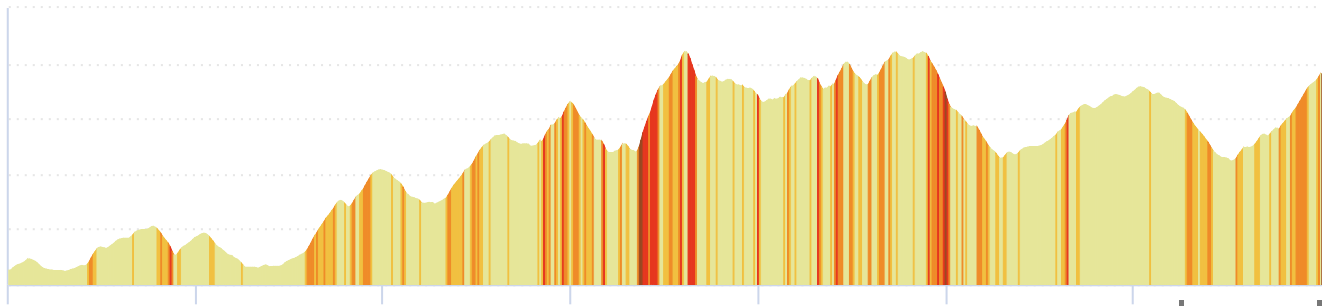

© 2021 Openrunner

12479793 | Ciclismo - Strada | Fara lungo

Via Baciabove -> Fara in Sabina

69.976 km \uparrow 1512 m \downarrow 1085 m Δ 30 m \blacktriangle 507 m

<5% <7% <10% <15% >15%

30m 507m 1512m 1085m