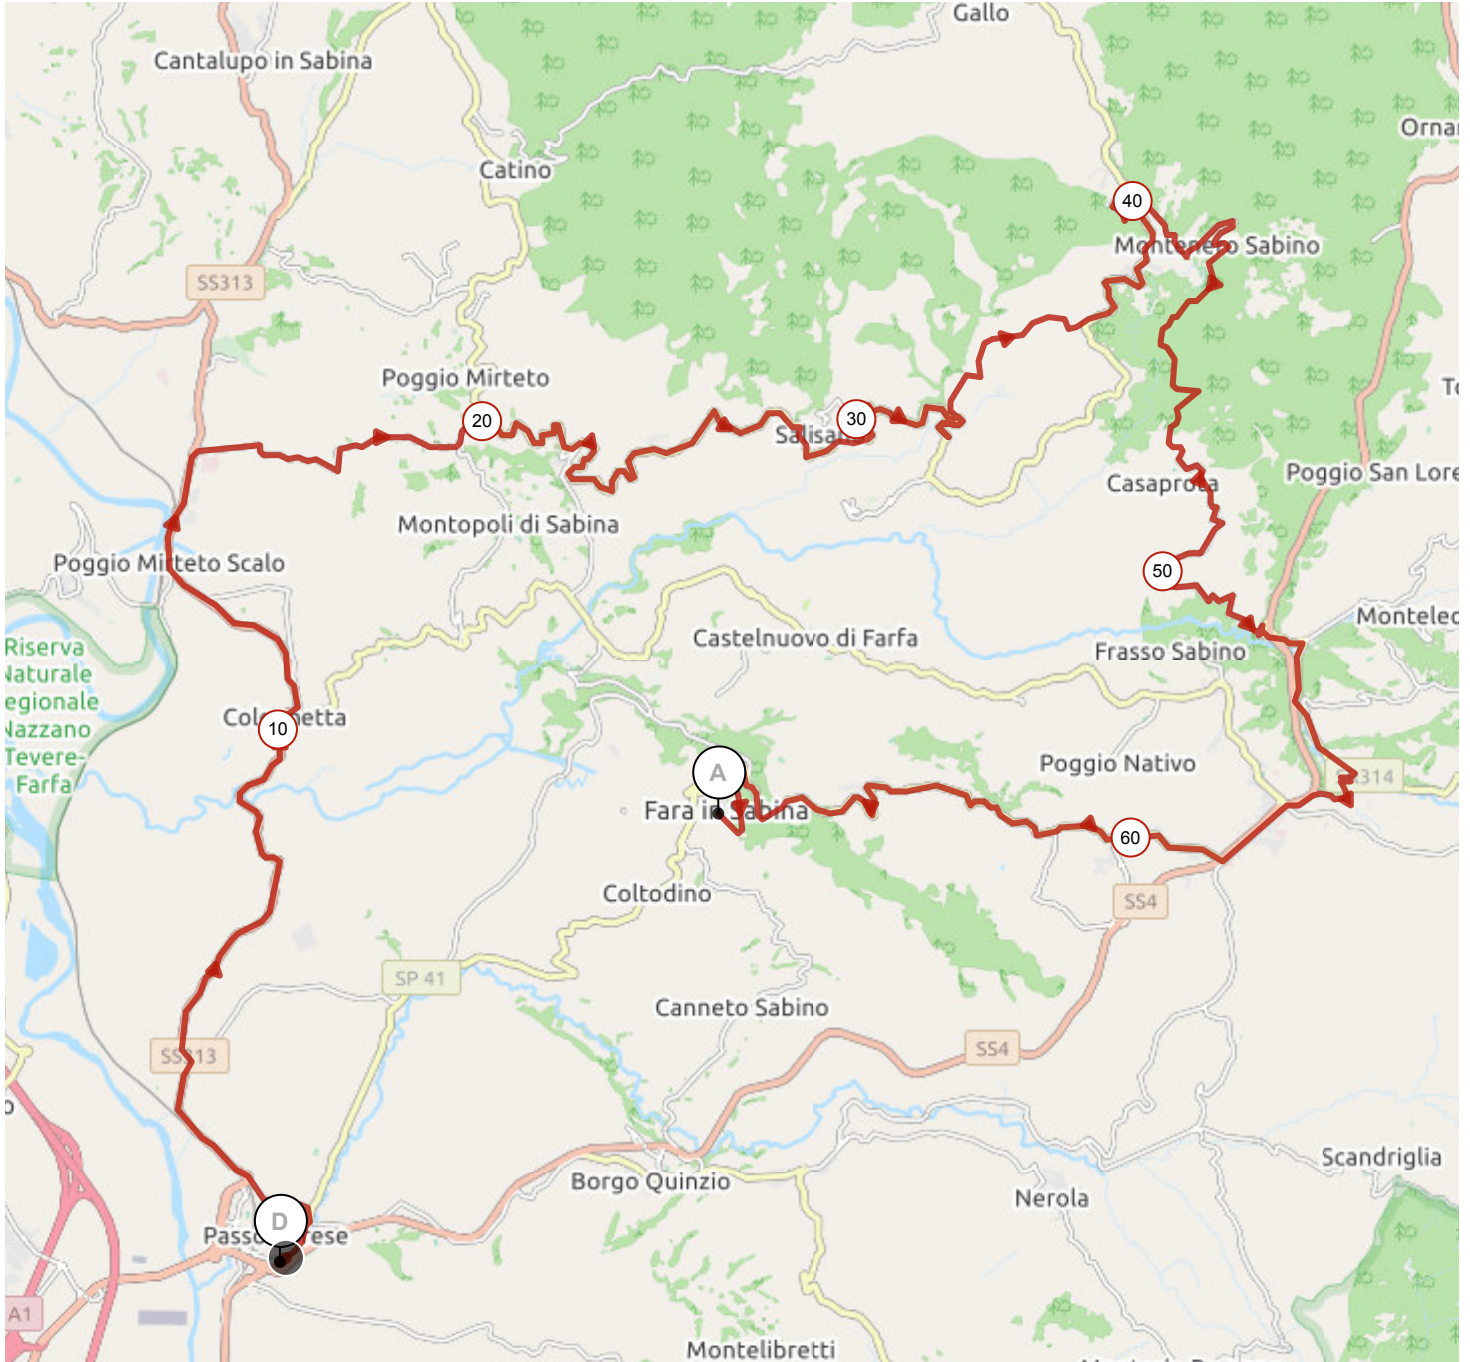

31.575 km \uparrow 671 m \downarrow 245 m Δ 33 m Δ 460 m

33m 460m 671m 245m

<5% <7% <10% <15% >15%

2 km

12479804 | Ciclismo - Strada | Fara medio

Via Baciabove -> Fara in Sabina

43.261 km \uparrow 892 m \downarrow 465 m Δ 31 m Δ 461 m

<5% <7% <10% <15% >15%

31m 461m 892m 465m

Leaflet | Maps © Thunderforest thunderforest.com - Data © OpenStreetMap contributors

Il diritto di riproduzione è riservato unicamente ad un utilizzo personale e privato (no uso commerciale).
Quando si pratica la vostra attività, rispettate le proprietà e le strade private.

© 2021 Openrunner

12479793 | Ciclismo - Strada | Fara lungo

Via Baciabove -> Fara in Sabina

69.976 km \uparrow 1512 m \downarrow 1085 m Δ 30 m \blacktriangle 507 m

<5% <7% <10% <15% >15%

30m 507m 1512m 1085m

2 km